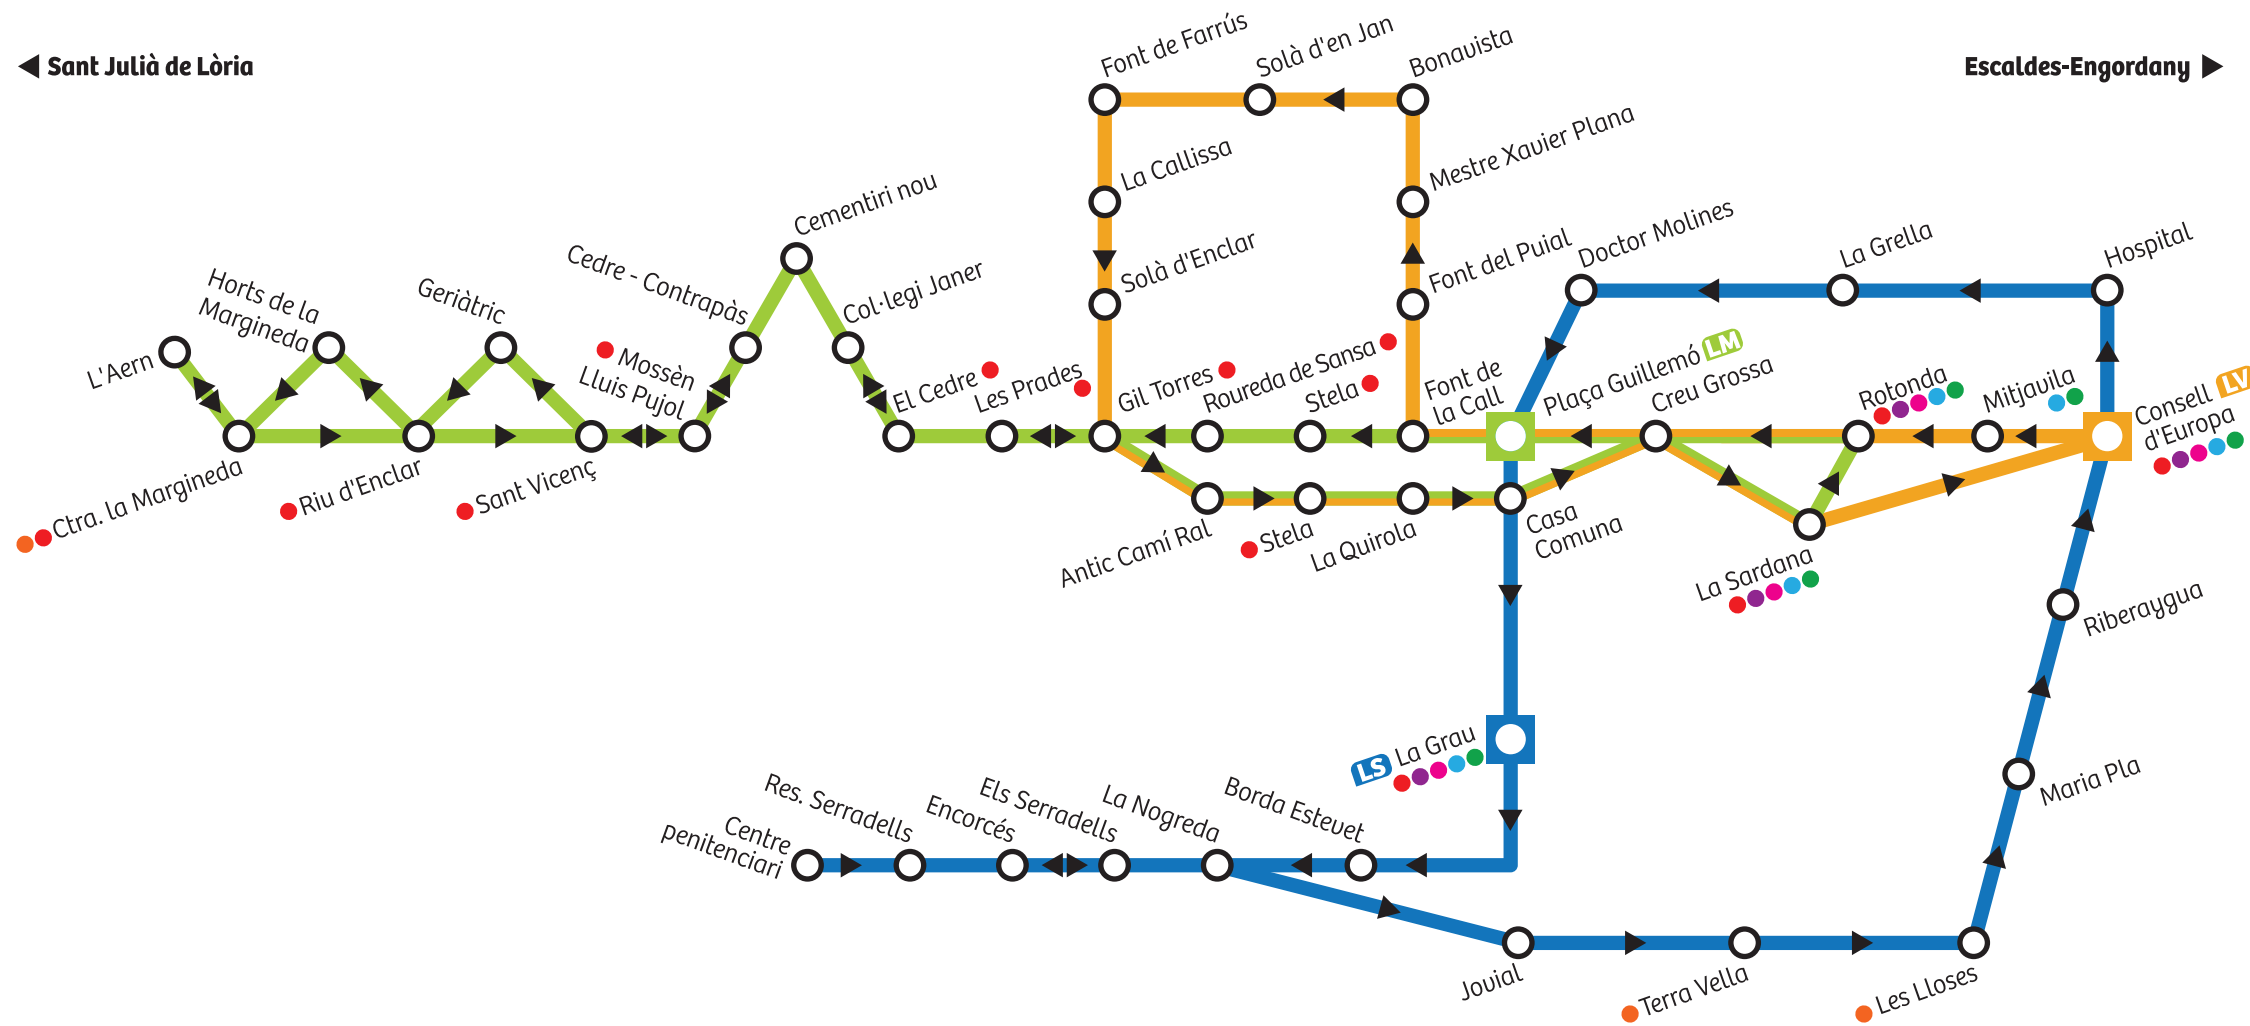

HORARIS DE SORTIDA

LM Inici de la **Línia La Margineda** (Plaça Guillemó)*

LS Inici de la **Línia Els Serradells** (La Grau)

7:00	7:30	8:00	8:30	9:00	9:30	10:00	10:30
11:00	11:30	12:00	12:30	13:00	13:30	14:00	14:30
15:00	15:30	16:00	16:30	17:00	17:30	18:00	18:30
19:00	19:30	20:00	20:30	21:00			

* Durant els mesos d'estiu el Comú habilita una parada d'autobús als "Horts de la Margineda".

LV Inici de la **Línia Ciutat de Valls** (Consell d'Europa)

7:00	7:30	8:00	8:20	8:40	9:00	9:20	9:40
10:00	10:20	10:40	11:00	11:20	11:40	12:00	12:20
12:40	13:00	13:20	13:40	14:00	14:30	15:00	15:20
15:40	16:00	16:20	16:40	17:00	17:20	17:40	18:00
18:20	18:40	19:00	19:30	20:00	20:30	21:00	

Festius i caps de setmana:

Els autobusos iniciaran el servei a l'inici de la línia cada hora en punt, iniciant el servei a les 7.00 h i el darrer trajecte a les 21.00 h.

La freqüència de pas serà d'una hora.

Punts de sortida de les línies
■ La Margineda ■ Els Serradells ■ Ciutat de Valls

Correspondències
 Línies nacionals: ● L1 ● L2 ● L3 ● L5 ● L6 **Bus exprés** ●

TARIFES

Bitllet senzill (IGI inclòs)	0,10 €	Abonament Anual resident (IGI inclòs)	15 €
T-10 viatges (IGI inclòs)	0,80 €	Abonament Anual Jove resident (IGI inclòs)	5 €
T-40 viatges (IGI inclòs)	3 €	Abonament Curs escolar Jove resident (IGI inclòs)	4 €